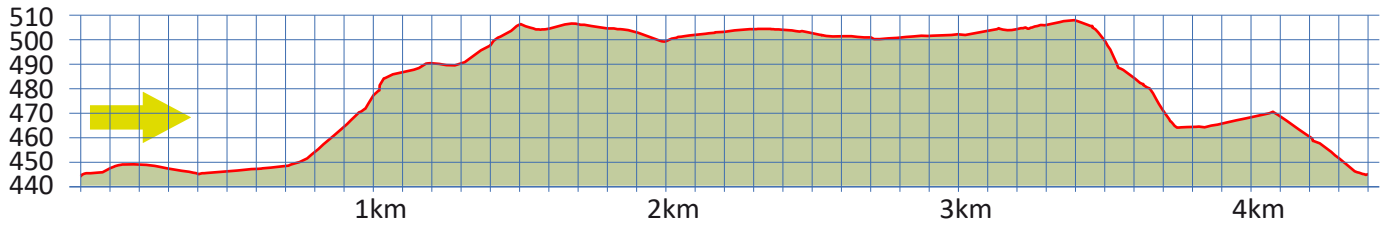

# NORD - SÜD

3

8803 RÜSCHLIKON

4.4 km

m.ü.M.

Bushaltestelle Bahnhof Rüşchlikon

Bushaltestelle Bahnhof Rüşchlikon

Park im Grüene

Alternative rollator-taugliche Route