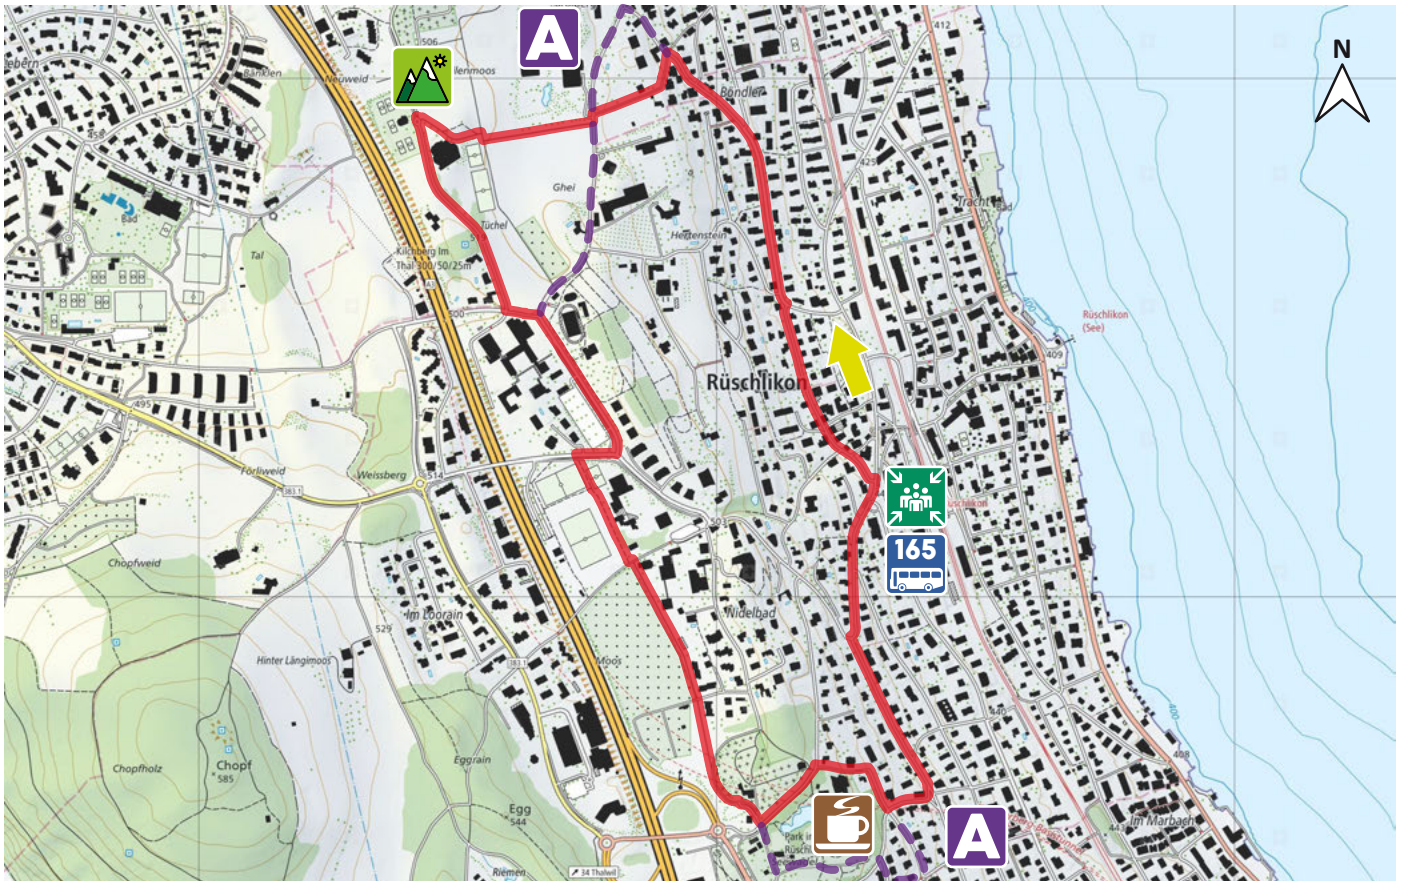

# NORD - SÜD

3

8803 RÜSCHLIKON

4.4 km

m.ü.M.

Bushaltestelle Bahnhof Rüşchlikon

Bushaltestelle Bahnhof Rüşchlikon

Park im Grüene

Alternative rollator-taugliche Route